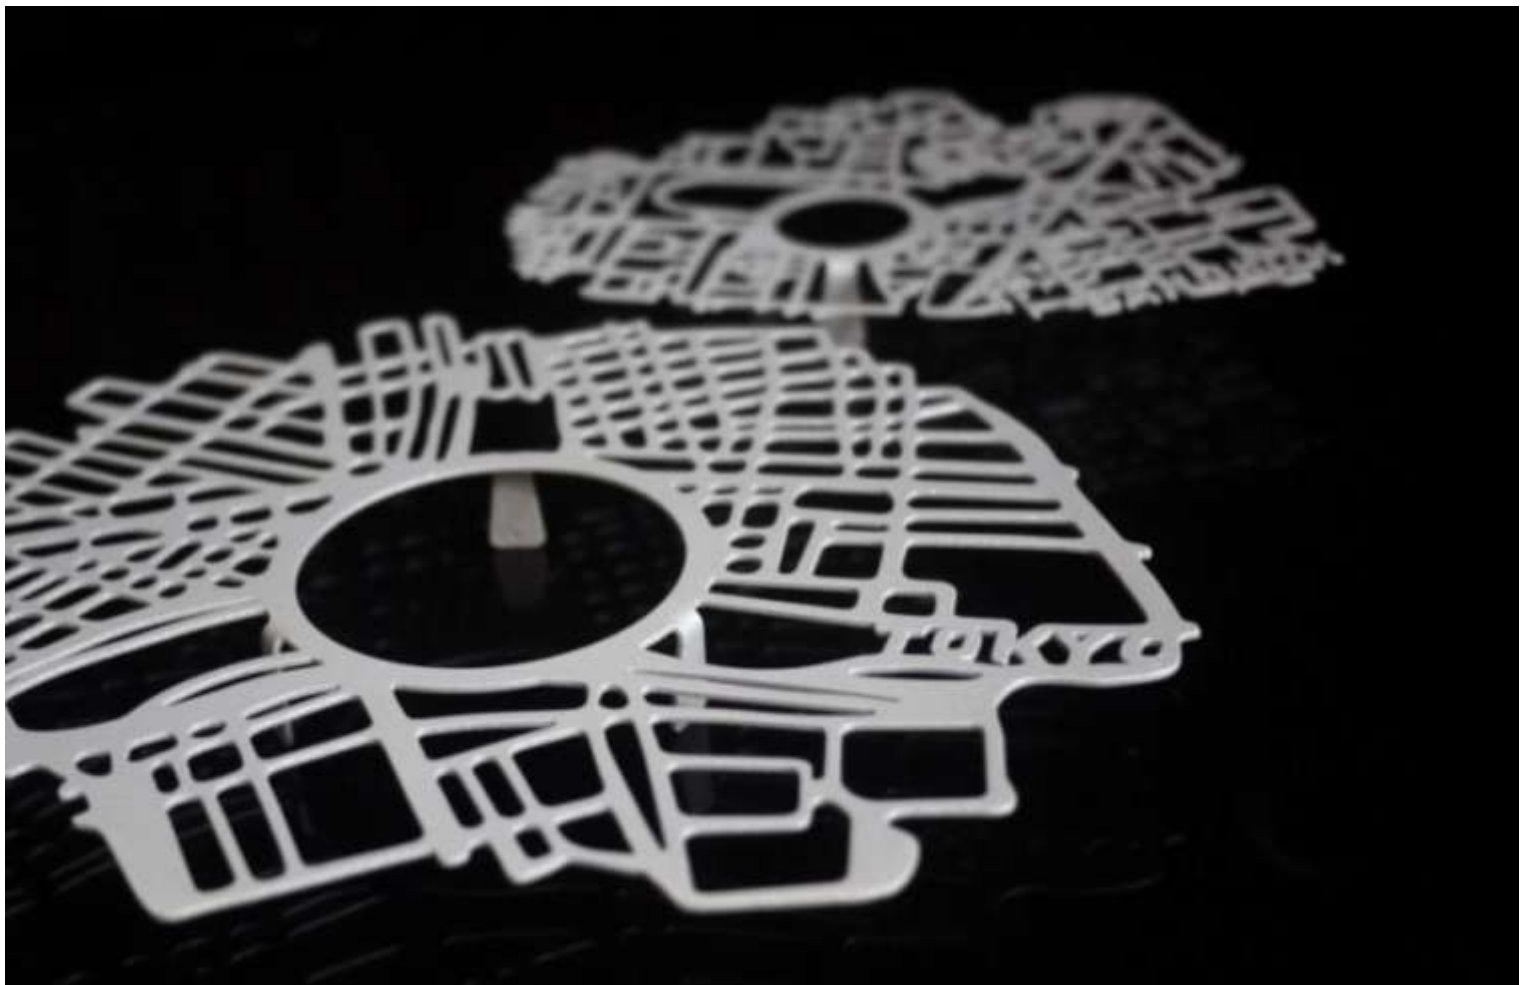

การประกอบกระถาง

- ต่อดังนั้นนำกระถางที่ต่อได้เป็นคู่ มาเชื่อมต่อกัน
อยู่ฝั่งเดียวกัน

- หลังจากนั้นนำกระถางที่ต่อได้เป็นคู่ มาเชื่อมต่อกัน

Experience nature firsthand with the ever creative vertical garden, where every inch of available space is efficiently utilized. Inspired from trees growing on cliff faces, M.L. Poramats Varavarna designed the unique modular planter that answer all needs to creating a vertical garden of your own.

DIMENTION
 300X130X100 mm.

PLANT END

WORLD WINE

ที่วางขนมบนโต๊ะอาหาร เลเซอร์คัต เป็นลายแผนที่ขอมกรุงเทพา โตะกียว ลอนดอน และปารีส เพิ่มความเก๋ สีสันริชเคิล ด้วยการ ใช้ขวดไวน์ดีไซน์เป็นฐานเสียบ เสมือนได้เดินทางรอบโลกผ่านขวดไวน์จากที่ต่างๆ

INSIDE

OUTSIDE

Twinst

แผ่นโลหะแนวคิด Eco ลดจำนวนวัสดุเหลือใช้ จากงานตีชนิดด้วยการ
ออกแบบลายเส้นแบบ freeform ฉากรูปแบบของการบีบฉลุแผ่นโลหะ
เติมเสน่ห์ด้วยสีเดิมของโลหะ ที่เข้าได้กับทุกสไตล์การตกแต่ง รวมไปถึง
ผิวงานที่ตกลงพื้น หรือผนังที่ปรับเปลี่ยนไปตามทิศทางของแสง ที่ส่อง
ผ่านชั้นงาน เปลี่ยนแปลงรูปแบบการใช้งานได้อย่างหลากหลาย