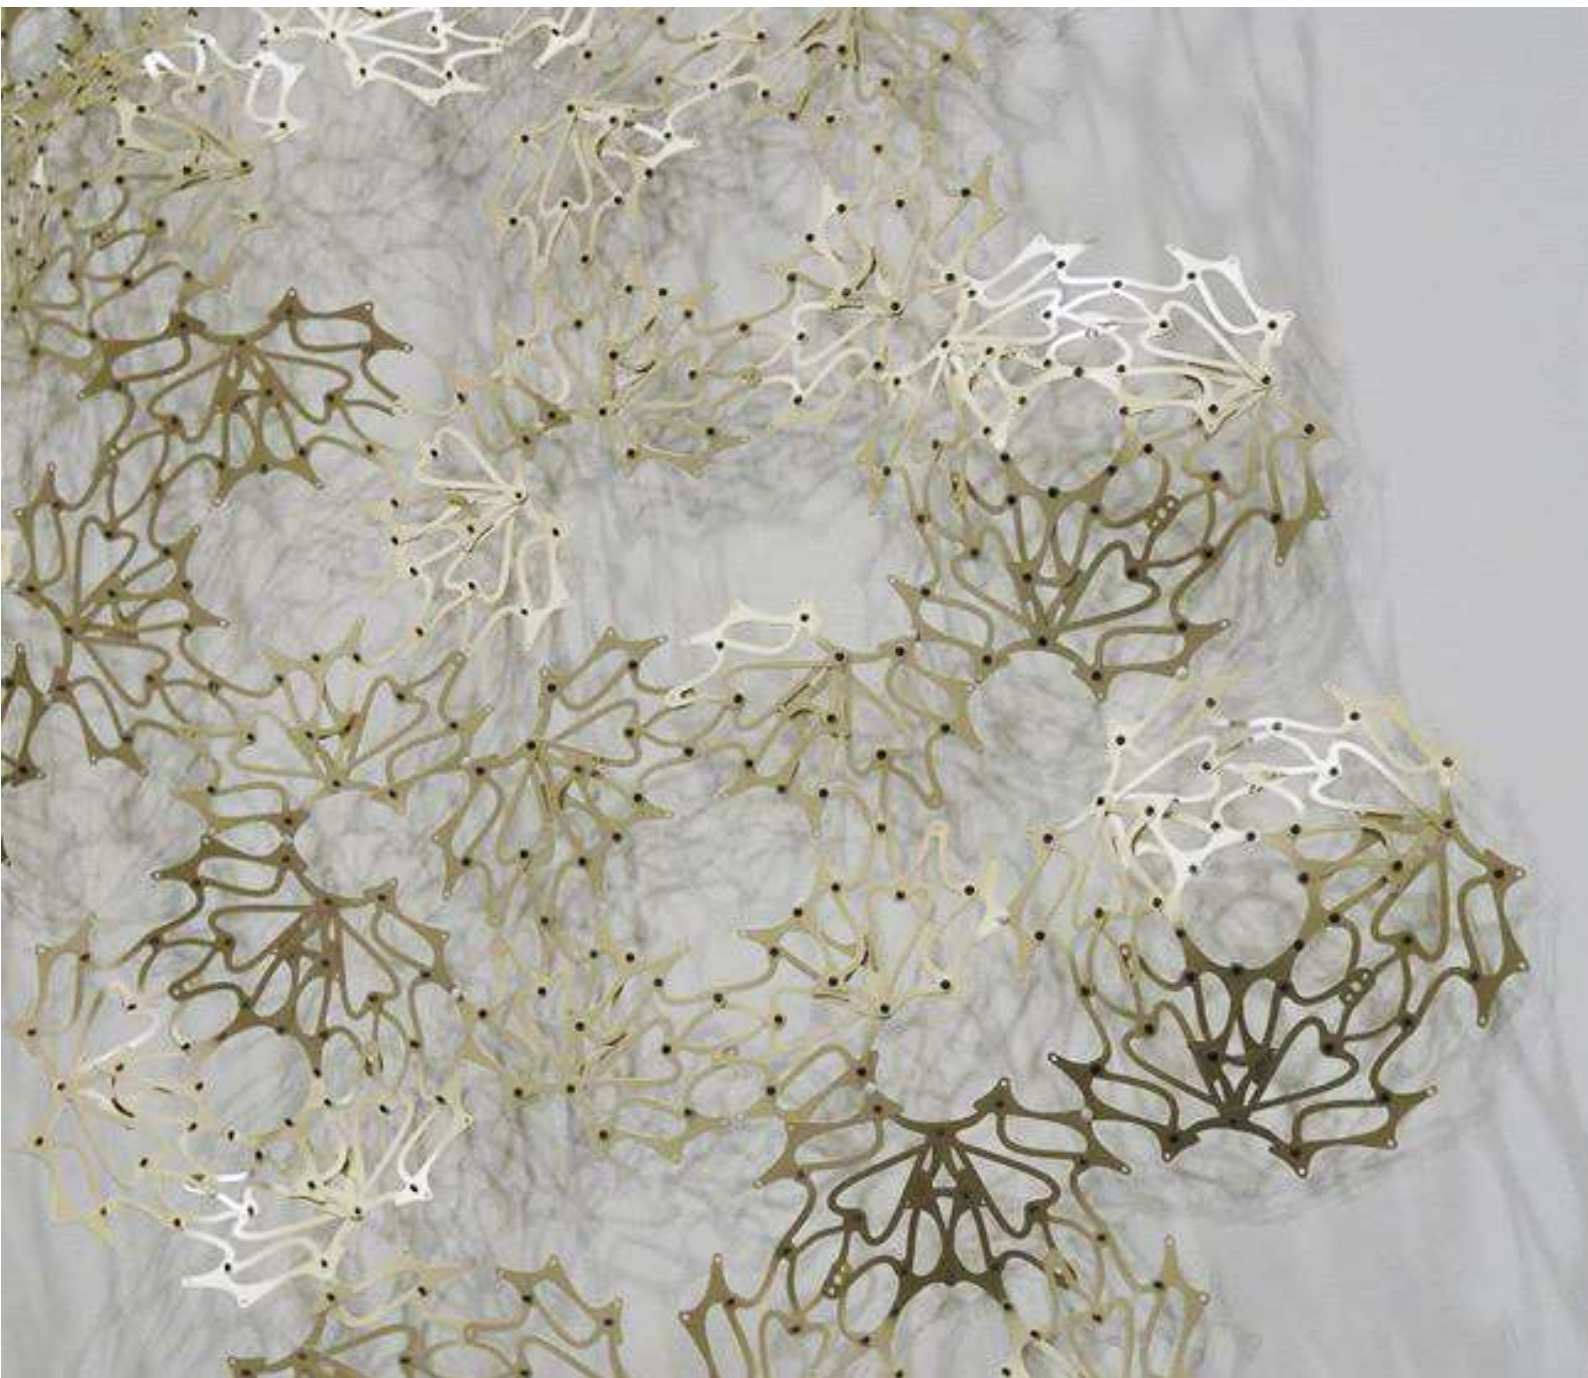

การประกอบกระถาง

- ต่อดังนั้นนำกระถางที่ต่อได้เป็นคู่ มาเชื่อมต่อกัน
อยู่ฝั่งเดียวกัน

- หลังจากนั้นนำกระถางที่ต่อได้เป็นคู่ มาเชื่อมต่อกัน

Experience nature firsthand with the ever creative vertical garden, where every inch of available space is efficiently utilized. Inspired from trees growing on cliff faces, M.L. Poramats Varavarna designed the unique modular planter that answer all needs to creating a vertical garden of your own.

DIMENTION
 300X130X100 mm.

PLANT END

WORLD WINE

ที่วางขนมบนโต๊ะอาหาร เลเซอร์คัต เป็นลายแผนที่ขอมกรุงเทพา โตะกียว ลอนดอน และปารีส เพิ่มความเก๋ สีสันริชเคิล ด้วยการ ใช้ขวดไวน์ดีไซน์เป็นฐานเสียบ เสมือนได้เดินทางรอบโลกผ่านขวดไวน์จากที่ต่างๆ

INSIDE

OUTSIDE

Twinst

แผ่นโลหะแนวคิด Eco ลดจำนวนวัสดุเหลือใช้ จากงานตีชนิดด้วยการ
ออกแบบลายเส้นแบบ freeform ฉากรูปแบบของการบีบฉลุแผ่นโลหะ
เติมเสน่ห์ด้วยสีเดิมของโลหะ ที่เข้าได้กับทุกสไตล์การตกแต่ง รวมไปถึง
ผิวงานที่ตกลงพื้น หรือผนังที่ปรับเปลี่ยนไปตามทิศทางของแสง ที่ส่อง
ผ่านชั้นงาน เปลี่ยนแปลงรูปแบบการใช้งานได้อย่างหลากหลาย