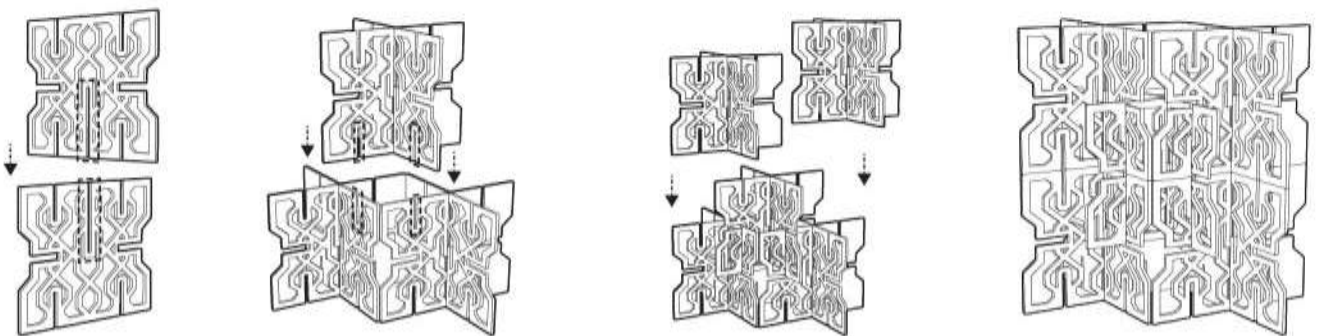

การประกอบกระถาง

- ต่อดังนั้นนำกระถางที่ต่อได้เป็นคู่ มาเชื่อมต่อกัน
อยู่ฝั่งเดียวกัน

- หลังจากนั้นนำกระถางที่ต่อได้เป็นคู่ มาเชื่อมต่อกัน

Experience nature firsthand with the ever creative vertical garden, where every inch of available space is efficiently utilized. Inspired from trees growing on cliff faces, M.L. Poramats Varavarna designed the unique modular planter that answer all needs to creating a vertical garden of your own.

DIMENSION
298X384X8 mm.

COLOUR

translucent White

translucent Black

SiluLamp

Modular lamp

DIMENSION
296X555X596 mm.

DIMENSION
296X854X896 mm.