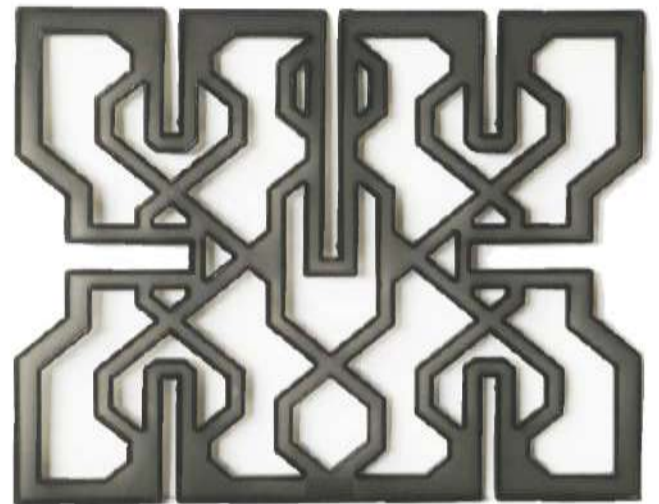

Silhouette

D.I.Y. DIVIDER PANEL

PRODUCT DESCRIPTION

จากแรงบันดาลใจของฉากอลูมิเนียมโบราณ นำมาดีไซน์เป็นลวดลายที่สามารถโมดูล่าต่อกันจนเป็นฉากอลูมิเนียมสำหรับกันห้อง สามารถกำหนดขนาดได้ตามขนาดของพื้นที่ สามารถเปลี่ยนให้เป็นคอมโพสิทสำหรับตกแต่ง จะปรับเปลี่ยนไปเป็นโต๊ะรับแขกหรือวางของต่างๆก็ได้ ทอดเท็บได้ง่าย สะดวกในการจัดเก็บและขนย้าย

DIMENSION
298X384X8 mm.

COLOUR