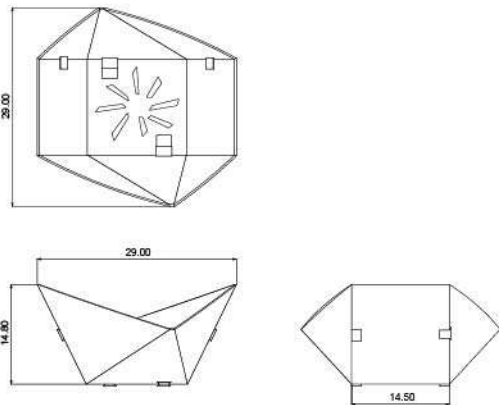

DIMENSION
290X290X148 mm.

COLOUR

White

Black

Green

Brown

BENEFITS
COOLING YOUR HOME
NATURALLY

TOUCH
THE GENTLE BREEZE
OF NATURE

ใช้ในกรณีติดตั้งกระถางโพรเข้ากับผนัง
วัสดุ สแตนเลส สตีล

ขารับกระถาง L

DIMENSION
25X195X48 mm.

ใช้ในกรณีติดตั้งกระถางโพรเข้ากับผนัง
วัสดุ สแตนเลส สตีล

โครงสร้างตัว C

DIMENSION
25X100X280 mm.

โครงสร้างสแตนเลสช่วยในการรับน้ำหนัก
สูงเกิน 1 เมตรควรติดตั้งโครงสร้างตัว C
วัสดุ สแตนเลส สตีล

DIMENSION
900X1800X740 mm.

model 50

DIMENSION
1000X2400X740 mm.

model Toro

DIMENSION
1590X4120X2096 mm.

DIMENSION
1670X4660X2344 mm.

Silhouette

D.I.Y. DIVIDER PANEL

P plant

DIMENTION
400X400X950 mm.

P plant U

DIMENTION
300X395X1000 mm.

Laser Lamp

DIMENTION
200X200X250 mm.

DIMENTION
230X230X280 mm.

Stainless steel
Rusty