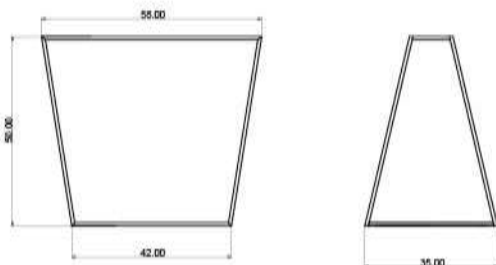

Building your own green

DIMENSION
350X580X500 mm.

PRAI
TWS

Modular Vertical Garden

Design
Excellence
Award 2014

WALL HOLDING INSTRUMENT

อุปกรณ์ยึดผนัง S

DIMENSION
25X90X22 mm.

ใช้ในกรณีติดตั้งกระถางโพรเข้ากับผนัง
วัสดุ สแตนเลส สตีล

ขารับกระถาง L

DIMENSION
25X195X48 mm.

ใช้ในกรณีติดตั้งกระถางโพรเข้ากับผนัง
วัสดุ สแตนเลส สตีล

โครงสร้างตัว C

DIMENSION
25X100X280 mm.

โครงสร้างสแตนเลสช่วยในการรับน้ำหนัก
สูงเกิน 1 เมตรควรติดตั้งโครงสร้างตัว C
วัสดุ สแตนเลส สตีล

ขาตั้งพื้น

DIMENSION
350X580X500 mm.

วัสดุ สแตนเลส

- การติดตั้งอุปกรณ์ยึดผนัง
- WALL HOLDING ACCESSORY

- การติดตั้งขารับกระถางโพรเข้ากับผนัง
- WALL SUPPORTING ACCESSORY

- การติดตั้งโครงสร้างตัว C เข้ากับกระถางโพร
- SIDE STRUCTURE FOR FREE STANDING

DIMENSION
900X1800X740 mm.

model 50

DIMENSION
1000X2400X740 mm.

model Toro

DIMENSION
1590X4120X2096 mm.

DIMENSION
1670X4660X2344 mm.

Silhouette

D.I.Y. DIVIDER PANEL