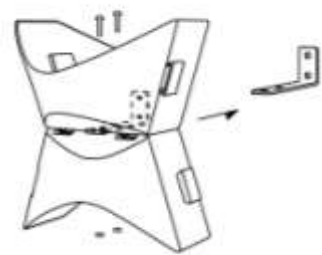

ใช้ในกรณีติดตั้งกระถางโพรเข้ากับผนัง
วัสดุ สแตนเลส สตีล

ขารับกระถาง L

DIMENSION
25X195X48 mm.

ใช้ในกรณีติดตั้งกระถางโพรเข้ากับผนัง
วัสดุ สแตนเลส สตีล

โครงสร้างตัว C

DIMENSION
25X100X280 mm.

โครงสร้างสแตนเลสช่วยในการรับน้ำหนัก
สูงเกิน 1 เมตรควรติดตั้งโครงสร้างตัว C
วัสดุ สแตนเลส สตีล

ขาตั้งพื้น

DIMENSION
350X580X500 mm.

วัสดุ สแตนเลส

- การติดตั้งอุปกรณ์ยึดผนัง
- WALL HOLDING ACCESSORY

- การติดตั้งขารับกระถางโพรเข้ากับผนัง
- WALL SUPPORTING ACCESSORY

- การติดตั้งโครงสร้างตัว C เข้ากับกระถางโพร
- SIDE STRUCTURE FOR FREE STANDING

PRAI Slim TWS

Modular Vertical Garden

PRODUCT DESCRIPTION

นวัตกรรมสวนแนวตั้งที่เหมาะสมกับการติดเข้ากับผนังอาคาร เปลี่ยนรูปแบบได้อย่างลงตัวตามขนาดของพื้นที่ พลิตจากวัสดุพลาสติกคุณภาพสูง เหมาะสำหรับงานจัดสวนภายในและภายนอก

DIMENSION
175X230X130 mm.

COLOUR

BENEFITS
COOLING YOUR HOME
NATURALLY

TOUCH
THE GENTLE BREEZE
OF NATURE

1

ต่อด้านล่างเข้าด้วยกัน

2

นำกระถางที่ต่อได้เป็นคู่มาเชื่อมต่อกัน