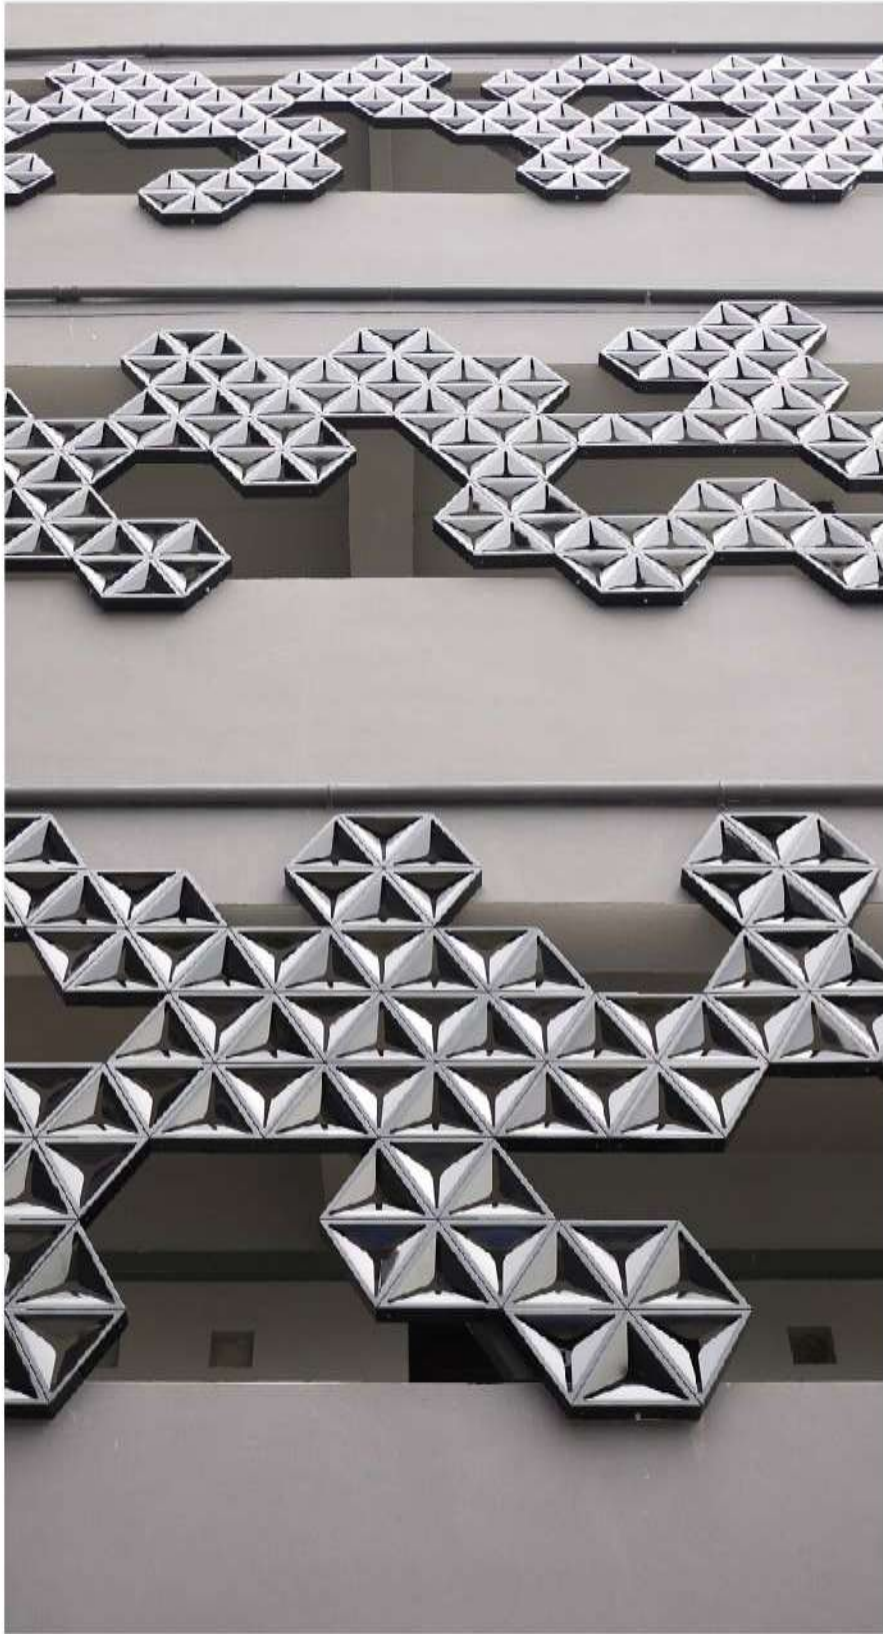

KIDDEE DESIGN

KIDDEE DESIGN CO.,LTD.
1/75 Soi Pattanaves 10, Sukhumvit 71 Rd.,
North Prakanong, Wattana, Bangkok 10110
บริษัท ดีไซน์ คีดีดี จำกัด
1/75 ซ.พัตตนาเวส 10 ถนนสุขุมวิท 71 แขวงพระโขนง
เขตวัฒนา กรุงเทพฯ 10110

P + 66 2 381 5559

F + 66 2 381 5560

info@kiddeedesign.com