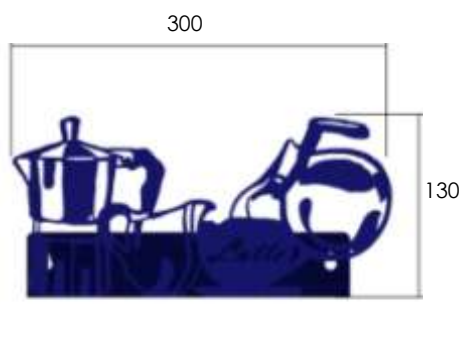

PLANT END

ไอเทมที่ได้แรงบันดาลใจจากที่กั้นหนังสือ (Book end)
มันคือที่คั่นต้นไม้ โดยมีฟังก์ชันการแขวนของต่างๆ ร่วมด้วยเพิ่มรายละเอียด
ด้วยการตัดเลเซอร์แผ่นโลหะ เป็นรูปถ้วยกาแฟ กาใส่ชาโกใส่น้ำตาล สร้าง
บรรยากาศสบายๆ เหมือนกับนั่งอยู่ในคาเฟ่น่ารักๆ สักแห่ง

DIMENTION
300X130X100 mm.