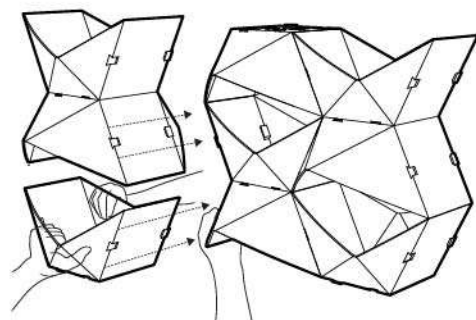

DIMENSION
290X290X148 mm.

COLOUR

White

Black

Green

Brown

BENEFITS
COOLING YOUR HOME
NATURALLY

TOUCH
THE GENTLE BREEZE
OF NATURE

การประกอบกระถาง

- ต่อดังนั้นนำกระถางที่ต่อได้เป็นคู่ มาเชื่อมต่อกัน
อยู่ฝั่งเดียวกัน

- หลังจากนั้นนำกระถางที่ต่อได้เป็นคู่ มาเชื่อมต่อกัน

Experience nature firsthand with the ever creative vertical garden, where every inch of available space is efficiently utilized. Inspired from trees growing on cliff faces, M.L. Poramats Varavarna designed the unique modular planter that answer all needs to creating a vertical garden of your own.

ใช้ในกรณีติดตั้งกระถางโพรเข้ากับผนัง
วัสดุ สแตนเลส สตีล

ขารับกระถาง L

DIMENSION
25X195X48 mm.

ใช้ในกรณีติดตั้งกระถางโพรเข้ากับผนัง
วัสดุ สแตนเลส สตีล

โครงสร้างตัว C

DIMENSION
25X100X280 mm.

โครงสร้างสแตนเลสช่วยในการรับน้ำหนัก
สูงเกิน 1 เมตรควรติดตั้งโครงสร้างตัว C
วัสดุ สแตนเลส สตีล

DIMENSION
900X1800X740 mm.

model 50

DIMENSION
1000X2400X740 mm.

model Toro

DIMENSION
1590X4120X2096 mm.

DIMENSION
1670X4660X2344 mm.

Silhouette

D.I.Y. DIVIDER PANEL