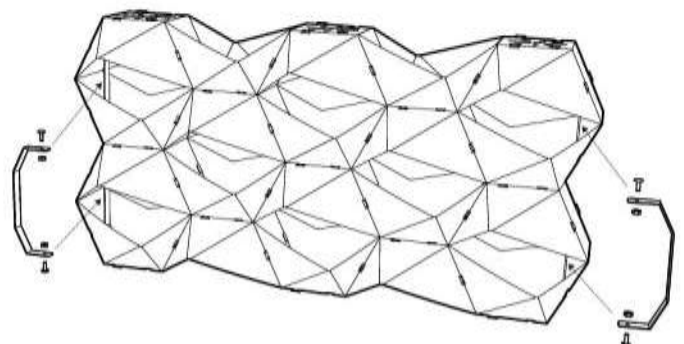

ใช้ในกรณีติดตั้งกระถางโพรเข้ากับผนัง
วัสดุ สแตนเลส สตีล

ขารับกระถาง L

DIMENSION
25X195X48 mm.

ใช้ในกรณีติดตั้งกระถางโพรเข้ากับผนัง
วัสดุ สแตนเลส สตีล

โครงสร้างตัว C

DIMENSION
25X100X280 mm.

โครงสร้างสแตนเลสช่วยในการรับน้ำหนัก
สูงเกิน 1 เมตรควรติดตั้งโครงสร้างตัว C
วัสดุ สแตนเลส สตีล

ขาตั้งพื้น

DIMENSION
350X580X500 mm.

วัสดุ สแตนเลส

- การติดตั้งอุปกรณ์ยึดผนัง
- WALL HOLDING ACCESSORY

- การติดตั้งขารับกระถางโพรเข้ากับผนัง
- WALL SUPPORTING ACCESSORY

- การติดตั้งโครงสร้างตัว C เข้ากับกระถางโพร
- SIDE STRUCTURE FOR FREE STANDING

PRAI Slim TWS

Modular Vertical Garden

PRODUCT DESCRIPTION

นวัตกรรมสวนแนวตั้งที่เหมาะสมกับการติดเข้ากับผนังอาคาร เปลี่ยนรูปแบบได้อย่างลงตัวตามขนาดของพื้นที่ พลิตจากวัสดุพลาสติกคุณภาพสูง เหมาะสำหรับงานจัดสวนภายในและภายนอก