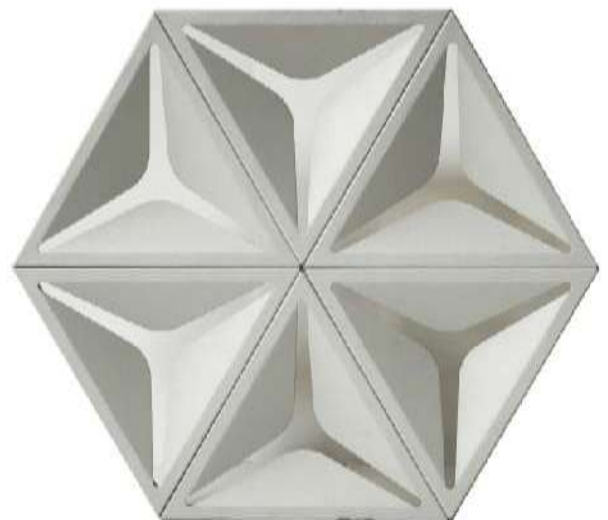

6 Pcs.

COLOUR

Gloss White
Mate White

Gloss Black
Mate Black

Gloss Silver
Mate Silver

Gold

Yellow 40004

Pink ff110

Blu gh487

Red m2009